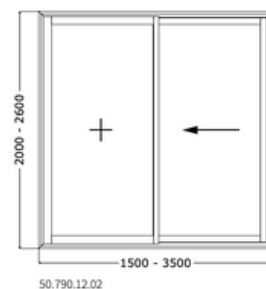

Afmetingen

Let op! Tekeningen van buitenaf gezien!