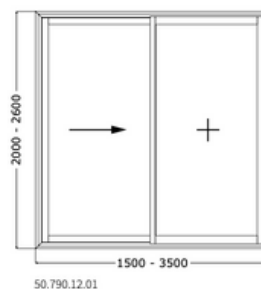

Afmetingen

Let op! Tekeningen van buitenaf gezien!